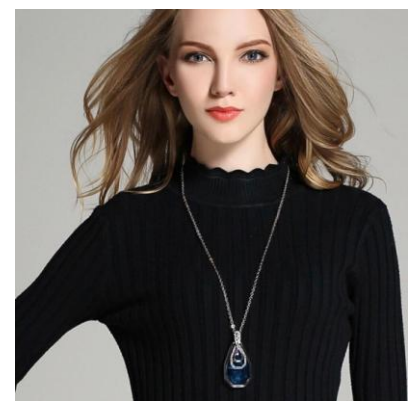

148 - Silver Diamond
Pendant $6.50

149 - Round Triple Stack
$6.50

150 - Triple Stack Pendant
$6.50