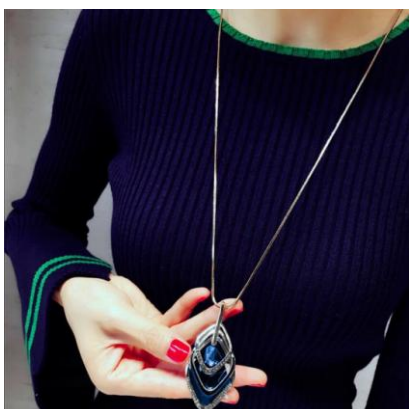

148 - Silver Diamond
Pendant $6.50

149 - Round Triple Stack
$6.50

150 - Triple Stack Pendant
$6.50